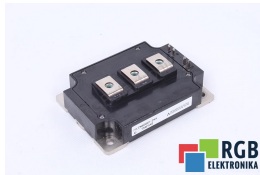

## MODUŁ IGBT CM600DY-24A 600A 1200V MITSUBISHI ELECTRIC ID33420

Używany MITSUBISHI ELECTRIC CM600DY-24A  
Sprzęt przetestowany i wyczyszczony.  
24 miesiące gwarancji  
Dedykowany kurier  
Wysyłka w 24h

### DANE TECHNICZNE

PRODUCENT	MITSUBISHI ELECTRIC
MODEL	CM600DY-24A
KATEGORIA	Tranzystory, IGBT
WAGA [KG]	1.0

WSPARCIE DOSTĘPNE 24/7  
[+48 71 750 09 78](tel:+48717500978)

NAPISZ DO NAS  
[info@rgbelektronika.pl](mailto:info@rgbelektronika.pl)